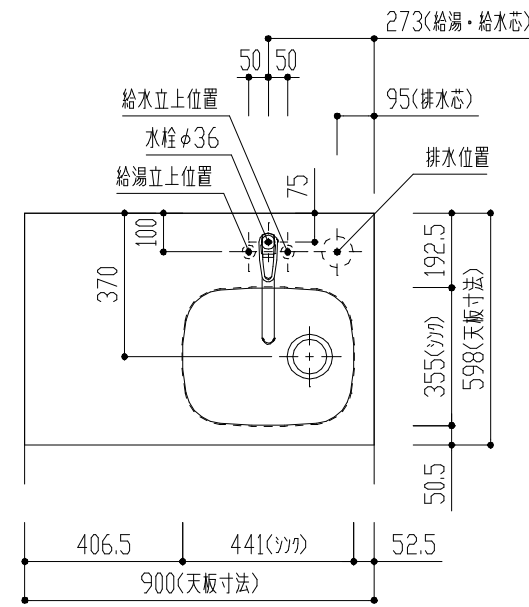

番号	製品記号	名称	数量
1	*APT900-MWR	キッチン本体：W900 両開扉 可動棚2段 コロ無し	1
2	*APTBOX300-MW	吊戸 W300 倒不燃 バイブ/フック付 LED照明 片開扉 可動棚1段	1
3	APTRF600-WH	レンジフード (ホワイト)	1
4	GS-SEK0876K	水栓	1
5	APTMP	水切りプレート	1
天板	人工大理石 ステンレスシンク(SUS430)		
扉	ポリフラッシュ 木口テープ	色	WH(ホワイト)

品番	APT900MWR				 単位 mm
名称	オリジナルミニキッチン				
日付	14.05.12	SCALE	S=1:20	製図	検図