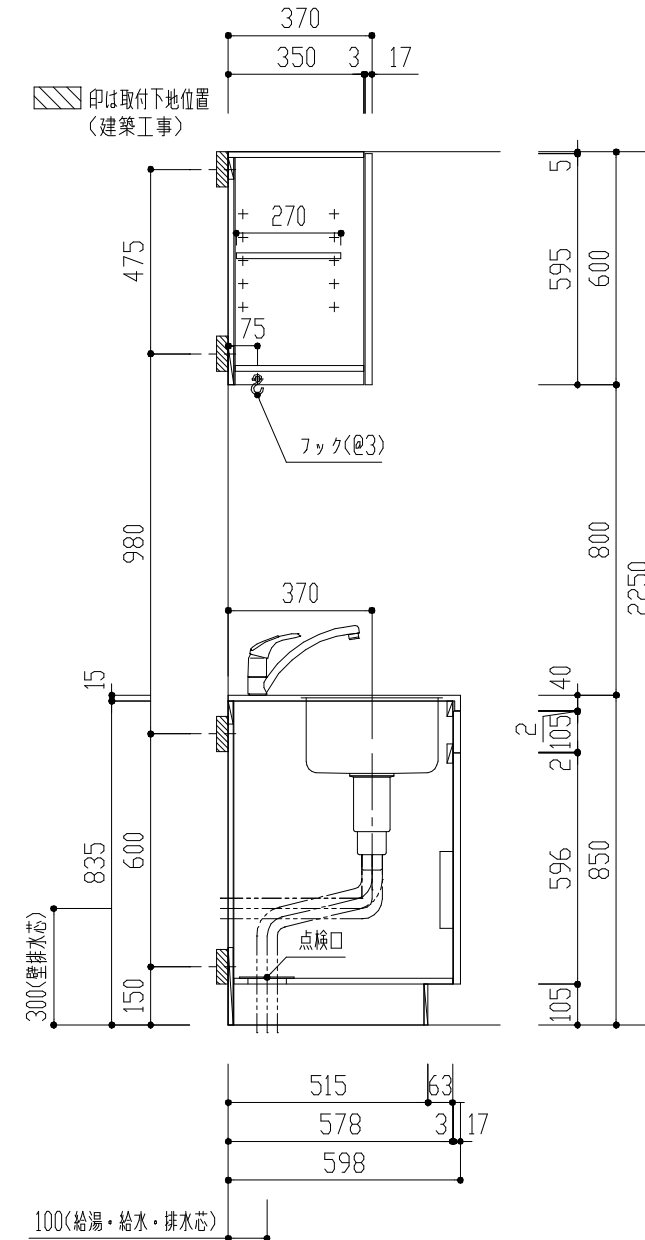

番号	製品記号	名称	数量
1	*APT900-MWR	キッチン本体：W900 両開扉 可動棚2段 コロ無し	1
2	*APTBOX300-MW	吊戸 W300 倒不燃 バイブ/フック付 LED照明 片開扉 可動棚1段	1
3	APTRF600-WH	レンジフード (ホワイト)	1
4	GS-SEK0876K	水栓	1
5	APTMP	水切りプレート	1
天板	人工大理石 ステンレスシンク(SUS430)		
扉	ポリフラッシュ 木口テープ	色	WH(ホワイト)

品番	APT900MWR				 単位 mm
名称	オリジナルミニキッチン				
日付	14.05.12	SCALE	S=1:20	製図	検図