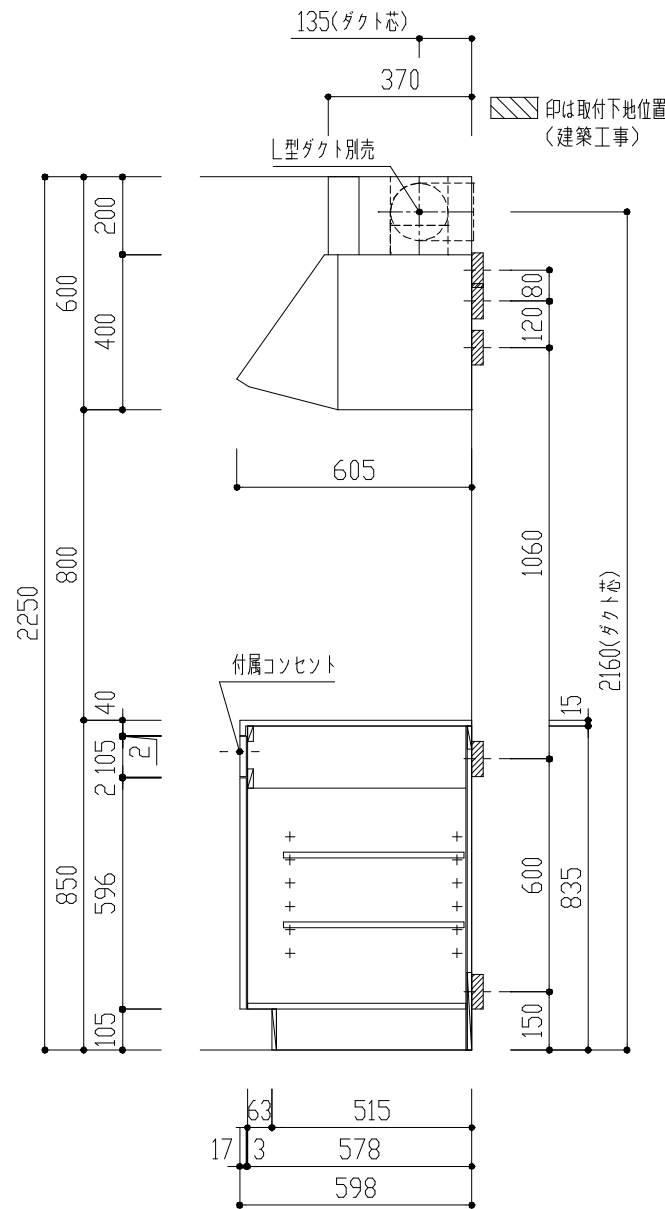

番号	製品記号	名称	数量
1	*APT900-MWR	キッチン本体：W900 両開扉 可動棚2段 コロ無し	1
2	*APTBOX300-MW	吊戸 W300 倒不燃 バイブ/フック付 LED照明 片開扉 可動棚1段	1
3	APTRF600-WH	レンジフード (ホワイト)	1
4	GS-SEK0876K	水栓	1
5	APTMP	水切りプレート	1
天板	人工大理石 ステンレスシンク(SUS430)		
扉	ポリフラッシュ 木口テープ	色	WH(ホワイト)

品番	APT900MWR				 単位 mm
名称	オリジナルミニキッチン				
日付	14.05.12	SCALE	S=1:20	製図	検図