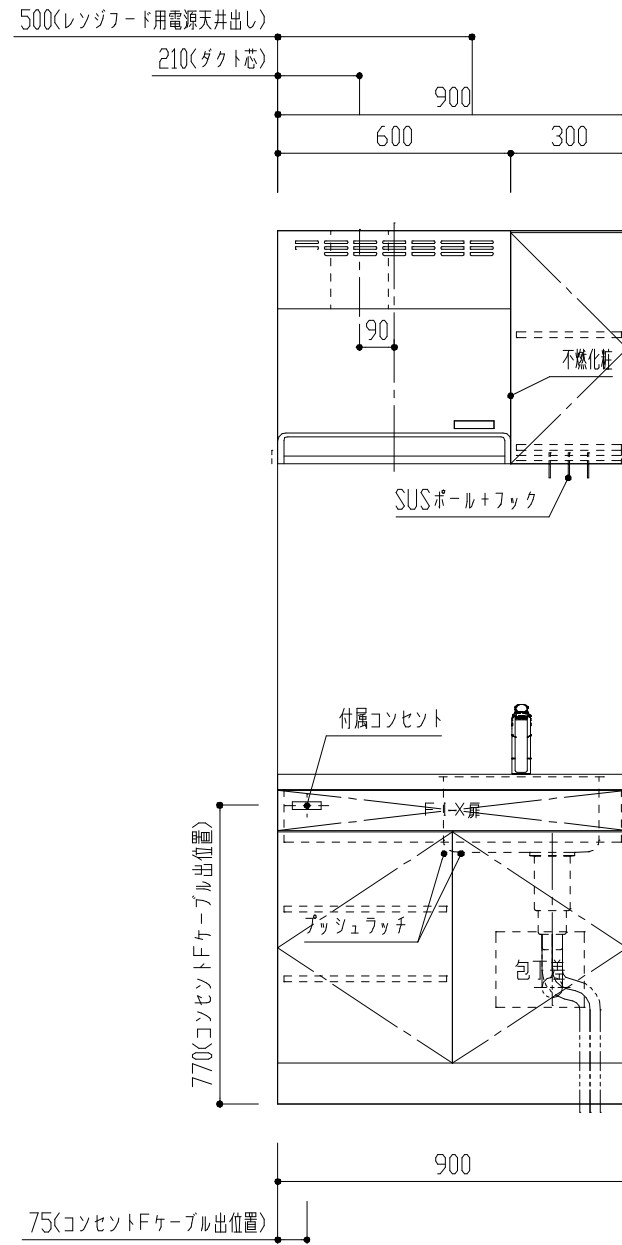

番号	製品記号	名称	数量
1	*APT900-MWR	キッチン本体：W900 両開扉 可動棚2段 コロ無し	1
2	*APTBOX300-MW	吊戸 W300 倒不燃 バイブ/フック付 LED照明 片開扉 可動棚1段	1
3	APTRF600-WH	レンジフード (ホワイト)	1
4	GS-SEK0876K	水栓	1
5	APTMP	水切りプレート	1
天板	人工大理石 ステンレスシンク(SUS430)		
扉	ポリフラッシュ 木口テープ	色	WH(ホワイト)

品番	APT900MWR				 単位 mm
名称	オリジナルミニキッチン				
日付	14.05.12	SCALE	S=1:20	製図	検図