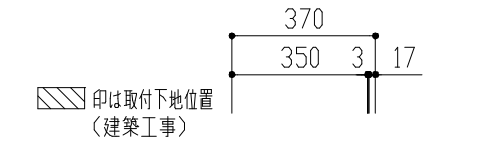

品番	APT1501MWR				単位	mm			
名称	オリジナルミニキッチン				日付	14.05.12	SCALE	S=1:20	製図