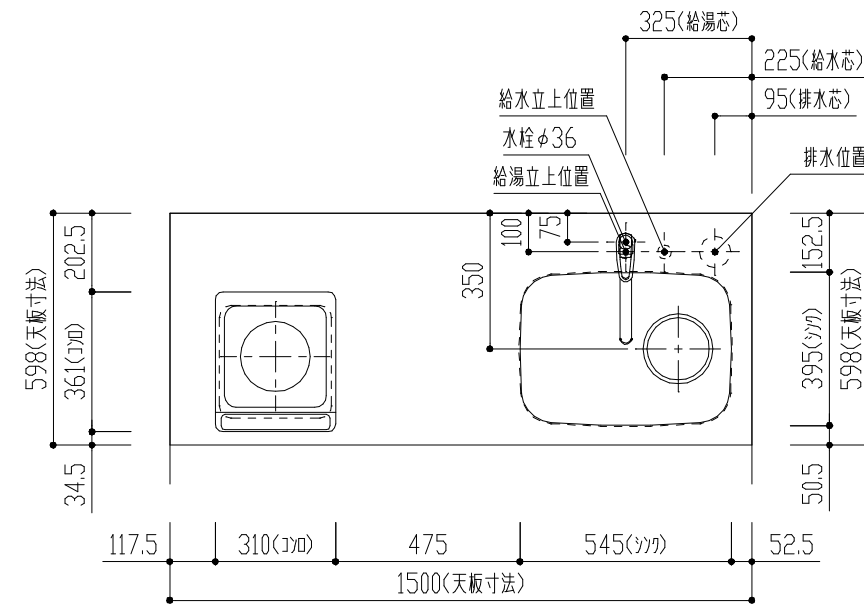

番号	製品記号	名称	数量
1	*APT1501-MWR	キッチン本体：W1500 両開扉 可動棚2段 1口IH	1
2	*APTBOX900-MW	吊戸 W900 側不燃 バイ/フック付 LED照明 両開扉 可動棚1段	1
3	APTRF600-WH	レンジフード (ホワイト)	1
4	GS-SEK0876K	水栓	1
5	APTMP	水切りアラート	1
天板	人工大理石 ステンレスシンク(SUS304)		
扉	ポリフラッシュ 木口テープ	色	WH(ホワイト)

品番	APT1501MWR				単位	mm			
名称	オリジナルミニキッチン				日付	14.05.12	SCALE	S=1:20	製図