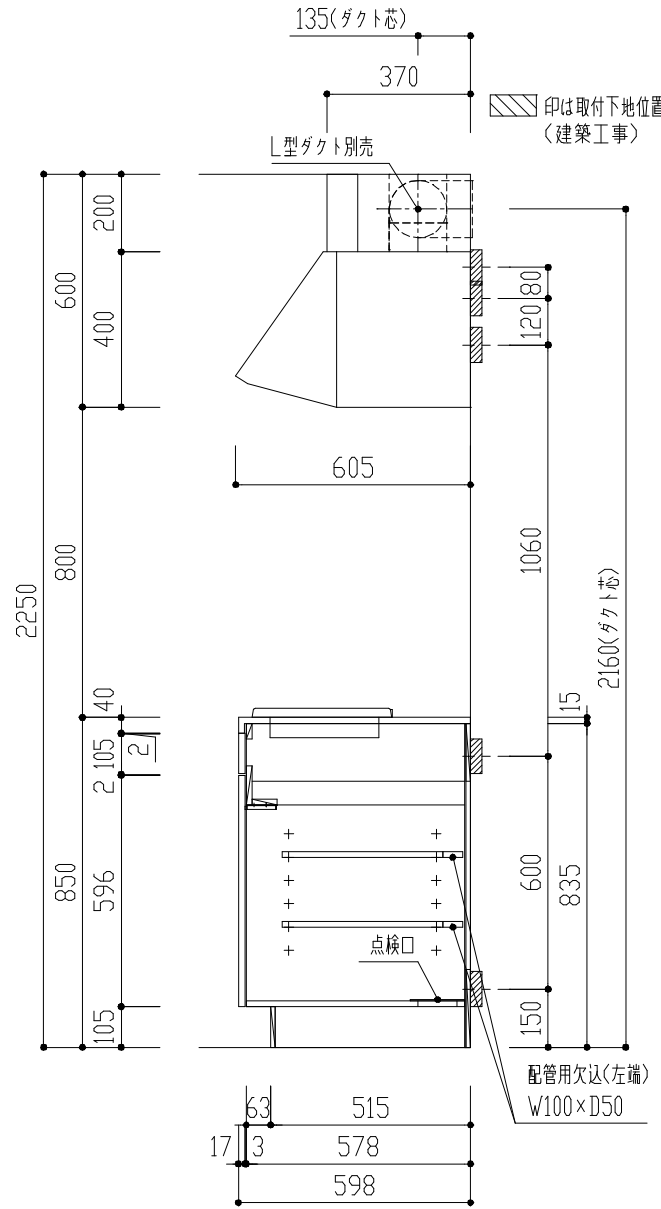

番号	製品記号	名称	数量
1	*APT1501-MWR	キッチン本体：W1500 両開扉 可動棚2段 1口IH	1
2	*APTBOX900-MW	吊戸 W900 側不燃 バイ/フック付 LED照明 両開扉 可動棚1段	1
3	APTRF600-WH	レンジフード (ホワイト)	1
4	GS-SEK0876K	水栓	1
5	APTMP	水切りアラート	1
天板	人工大理石 ステンレスシンク(SUS304)		
扉	ポリフラッシュ 木口テープ	色	WH(ホワイト)

品番	APT1501MWR				単位	mm			
名称	オリジナルミニキッチン				日付	14.05.12	SCALE	S=1:20	製図