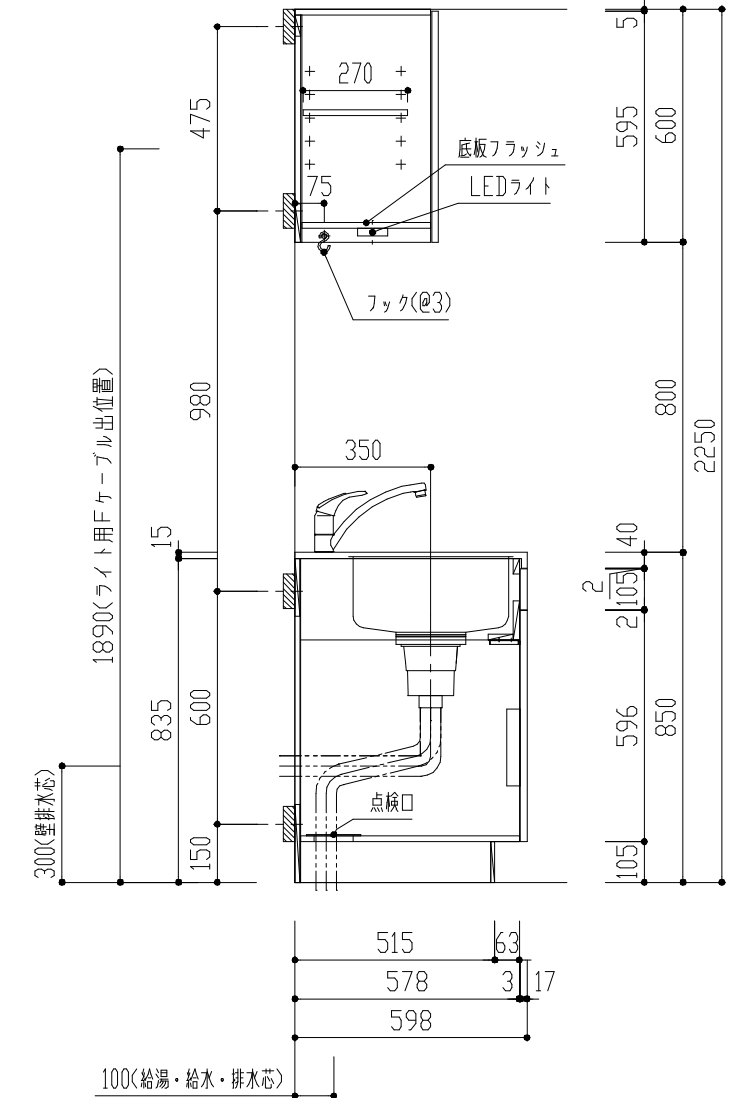

番号	製品記号	名称	数量
1	*APT1501-MWR	キッチン本体：W1500 両開扉 可動棚2段 1口IH	1
2	*APTBOX900-MW	吊戸 W900 側不燃 バイ/フック付 LED照明 両開扉 可動棚1段	1
3	APTRF600-WH	レンジフード (ホワイト)	1
4	GS-SEK0876K	水栓	1
5	APTMP	水切りアラート	1
天板	人工大理石 ステンレスシンク(SUS304)		
扉	ポリフラッシュ 木口テープ	色	WH(ホワイト)

品番	APT1501MWR				単位	mm			
名称	オリジナルミニキッチン				日付	14.05.12	SCALE	S=1:20	製図