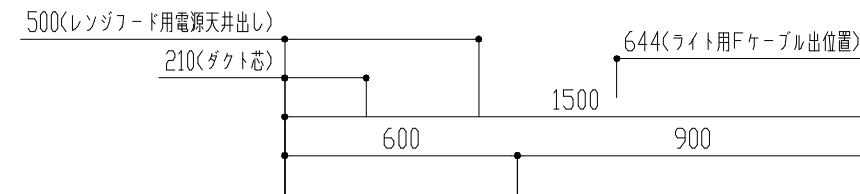

品番	APT1501MWR				単位	mm			
名称	オリジナルミニキッチン				日付	14.05.12	SCALE	S=1:20	製図