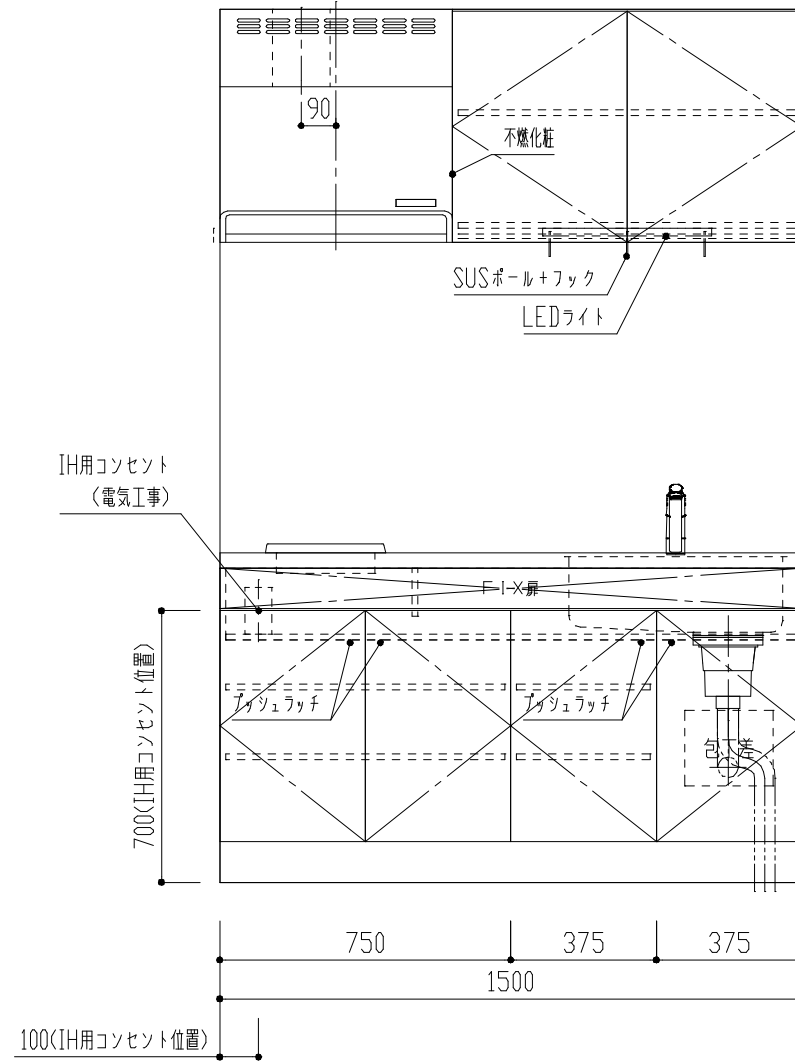

番号	製品記号	名称	数量
1	*APT1501-MWR	キッチン本体：W1500 両開扉 可動棚2段 1口IH	1
2	*APTBOX900-MW	吊戸 W900 側不燃 バイ/フック付 LED照明 両開扉 可動棚1段	1
3	APTRF600-WH	レンジフード (ホワイト)	1
4	GS-SEK0876K	水栓	1
5	APTMP	水切りアラート	1
天板	人工大理石 ステンレスシンク(SUS304)		
扉	ポリフラッシュ 木口テープ	色	WH(ホワイト)

品番	APT1501MWR				単位	mm			
名称	オリジナルミニキッチン				日付	14.05.12	SCALE	S=1:20	製図